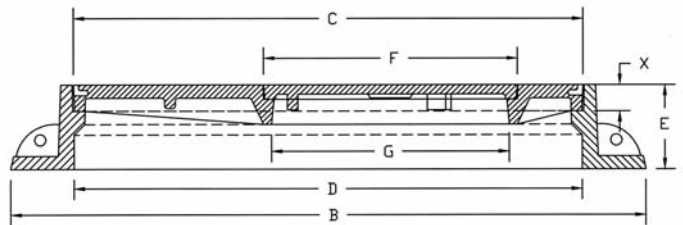

**Beehive Frame & Grate**  
Pattern Number 1255DC

**Heavy Duty Frame, Cover & Access Cover**

Pattern Number	B	C	D	E	F	G	X
4456	60	48 <sup>1</sup> / <sub>8</sub>	48	8	24	22 <sup>1</sup> / <sub>2</sub>	2 <sup>1</sup> / <sub>2</sub>
4454	47 <sup>1</sup> / <sub>2</sub>	37 <sup>3</sup> / <sub>4</sub>	38 <sup>1</sup> / <sub>2</sub>	6	24	22 <sup>1</sup> / <sub>2</sub>	1 <sup>1</sup> / <sub>2</sub>