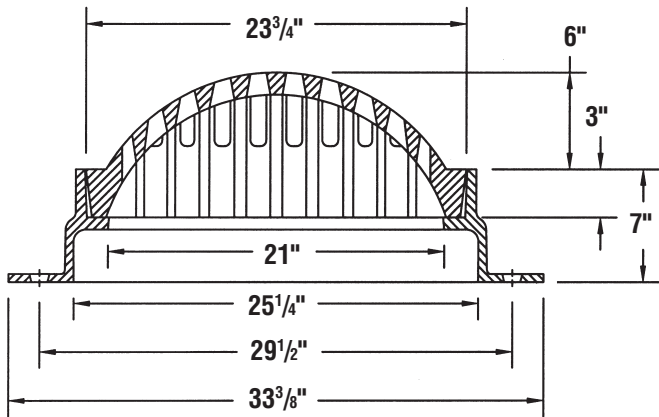

**Beehive Frame & Grate**  
Pattern Number 1255DC

**Heavy Duty Frame, Cover & Access Cover**

Pattern Number	B	C	D	E	F	G	X
4456	60	48 <sup>1</sup> / <sub>8</sub>	48	8	24	22 <sup>1</sup> / <sub>2</sub>	2 <sup>1</sup> / <sub>2</sub>
4454	47 <sup>1</sup> / <sub>2</sub>	37 <sup>3</sup> / <sub>4</sub>	38 <sup>1</sup> / <sub>2</sub>	6	24	22 <sup>1</sup> / <sub>2</sub>	1 <sup>1</sup> / <sub>2</sub>