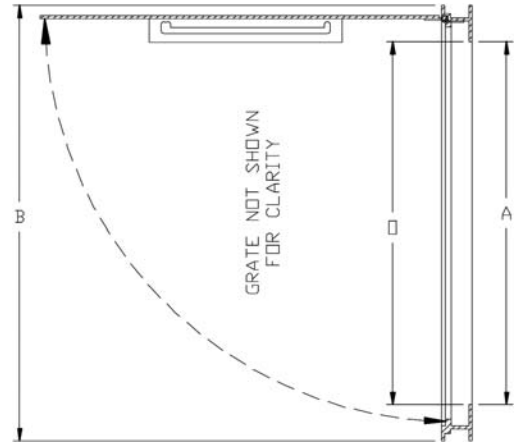

Options:

- Additional locking devices
- Cover engraving
- Frame skirt
- Drop down safety grates with lift assisted cover
- Neoprene cushion gasket
- Insulated cover

Single Grate, Single Cover Style

Angle Style Pedestrian Rated Aluminum Hatch

Model “LEC-AOSG” (continued)

Double Grate, Single Cover Style

Pattern Number	Unobstructed Clear Opening	Dimensions in Inches		Height	Diagonal
Aluminum	0 x 01	A x A1	B x B1	C	D
<i>Single Grate, Single Cover Style</i>					
LEC-1AOSG	24 x 24	25 x 29	27½ x 31½	2 ⁹ / ₁₆	41 ¹³ / ₁₆
LEC-2AOSG	24 x 30	25 x 35	27½ x 37½	2 ⁹ / ₁₆	46½
LEC-3AOSG	24 x 36	25 x 41	27½ x 43½	2 ⁹ / ₁₆	51 ⁷ / ₁₆
LEC-4AOSG	30 x 30	31 x 35	33½ x 37½	2 ⁹ / ₁₆	50 ⁵ / ₁₆
LEC-5AOSG	30 x 36	31 x 41	33½ x 43½	2 ⁹ / ₁₆	54 ⁷ / ₈
LEC-7AOSG	36 x 36	37 x 41	39½ x 43½	2 ⁹ / ₁₆	58 ³ / ₄
LEC-9AOSG	42 x 42	43 x 48	45½ x 50½	2 ⁹ / ₁₆	68
<i>Double Grate, Single Cover Style</i>					
LEC-6AOSG	30 x 48	30 x 55	36 x 57½	2 ⁹ / ₁₆	67 ¹³ / ₁₆
LEC-8AOSG	36 x 48	36 x 55	42 x 57½	2 ⁹ / ₁₆	71 ³ / ₁₆

Angle Style Pedestrian Rated Aluminum Hatch
Model “LECD-AOSG”

Pattern Number	Unobstructed Clear Opening	Dimensions in Inches		Height	Diagonal
Aluminum	0 x 01	A x A1	B x B1	C	D
LECD-10AOSG	30 x 48	30 x 55	36 x 57 ¹ / ₂	2 ⁹ / ₁₆	67 ¹³ / ₁₆
LECD-11AOSG	30 x 54	30 x 61	36 x 63 ¹ / ₂	2 ⁹ / ₁₆	73
LECD-12AOSG	36 x 48	36 x 55	42 x 57 ¹ / ₂	2 ⁹ / ₁₆	71 ³ / ₁₆
LECD-13AOSG	36 x 60	36 x 67	42 x 69 ¹ / ₂	2 ⁹ / ₁₆	81 ³ / ₁₆
LECD-14AOSG	42 x 48	42 x 55	48 x 57 ¹ / ₂	2 ⁹ / ₁₆	74 ⁷ / ₈
LECD-15AOSG	48 x 48	48 x 56	54 x 58 ¹ / ₂	2 ⁹ / ₁₆	79 ⁵ / ₈
LECD-16AOSG	48 x 54	48 x 62	54 x 64 ¹ / ₂	2 ⁹ / ₁₆	84 ¹ / ₈
LECD-17AOSG	48 x 72	48 x 81	54 x 83 ¹ / ₂	2 ⁹ / ₁₆	99 ⁷ / ₁₆
LECD-18AOSG	60 x 60	60 x 69	66 x 71 ¹ / ₂	2 ⁹ / ₁₆	97 ⁵ / ₁₆
LECD-19AOSG	48 x 60	48 x 68	54 x 70 ¹ / ₂	2 ⁹ / ₁₆	88 ¹³ / ₁₆
LECD-20AOSG	60 x 72	60 x 81	66 x 83 ¹ / ₂	2 ⁹ / ₁₆	106 ⁷ / ₁₆