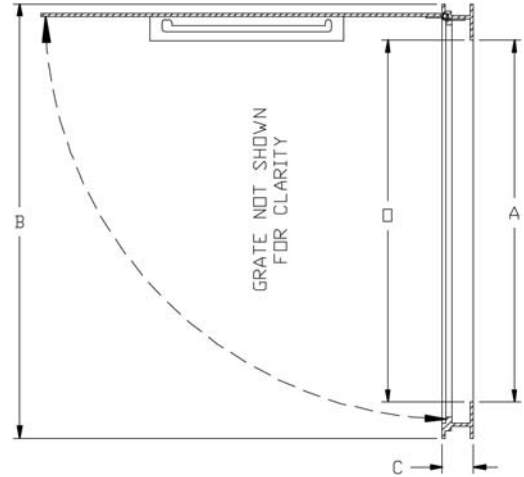

Model “LEC-AOSG” (continued)

Double Grate, Single Cover Style

Pattern Number	Unobstructed Clear Opening	Dimensions in Inches		Height	Diagonal
Aluminum	0 x 01	A x A1	B x B1	C	D
<i>Single Grate, Single Cover Style</i>					
LEC-1AOSG	24 x 24	25 x 29	27½ x 31½	2 ⁹ / ₁₆	41 ¹³ / ₁₆
LEC-2AOSG	24 x 30	25 x 35	27½ x 37½	2 ⁹ / ₁₆	46½
LEC-3AOSG	24 x 36	25 x 41	27½ x 43½	2 ⁹ / ₁₆	51 ⁷ / ₁₆
LEC-4AOSG	30 x 30	31 x 35	33½ x 37½	2 ⁹ / ₁₆	50 ⁵ / ₁₆
LEC-5AOSG	30 x 36	31 x 41	33½ x 43½	2 ⁹ / ₁₆	54 ⁷ / ₈
LEC-7AOSG	36 x 36	37 x 41	39½ x 43½	2 ⁹ / ₁₆	58 ³ / ₄
LEC-9AOSG	42 x 42	43 x 48	45½ x 50½	2 ⁹ / ₁₆	68
<i>Double Grate, Single Cover Style</i>					
LEC-6AOSG	30 x 48	30 x 55	36 x 57½	2 ⁹ / ₁₆	67 ¹³ / ₁₆
LEC-8AOSG	36 x 48	36 x 55	42 x 57½	2 ⁹ / ₁₆	71 ³ / ₁₆

Angle Style Pedestrian Rated Aluminum Hatch
Model “LECD-AOSG”

Pattern Number	Unobstructed Clear Opening	Dimensions in Inches		Height	Diagonal
Aluminum	0 x 01	A x A1	B x B1	C	D
LECD-10AOSG	30 x 48	30 x 55	36 x 57 ¹ / ₂	2 ⁹ / ₁₆	67 ¹³ / ₁₆
LECD-11AOSG	30 x 54	30 x 61	36 x 63 ¹ / ₂	2 ⁹ / ₁₆	73
LECD-12AOSG	36 x 48	36 x 55	42 x 57 ¹ / ₂	2 ⁹ / ₁₆	71 ³ / ₁₆
LECD-13AOSG	36 x 60	36 x 67	42 x 69 ¹ / ₂	2 ⁹ / ₁₆	81 ³ / ₁₆
LECD-14AOSG	42 x 48	42 x 55	48 x 57 ¹ / ₂	2 ⁹ / ₁₆	74 ⁷ / ₈
LECD-15AOSG	48 x 48	48 x 56	54 x 58 ¹ / ₂	2 ⁹ / ₁₆	79 ⁵ / ₈
LECD-16AOSG	48 x 54	48 x 62	54 x 64 ¹ / ₂	2 ⁹ / ₁₆	84 ¹ / ₈
LECD-17AOSG	48 x 72	48 x 81	54 x 83 ¹ / ₂	2 ⁹ / ₁₆	99 ⁷ / ₁₆
LECD-18AOSG	60 x 60	60 x 69	66 x 71 ¹ / ₂	2 ⁹ / ₁₆	97 ⁵ / ₁₆
LECD-19AOSG	48 x 60	48 x 68	54 x 70 ¹ / ₂	2 ⁹ / ₁₆	88 ¹³ / ₁₆
LECD-20AOSG	60 x 72	60 x 81	66 x 83 ¹ / ₂	2 ⁹ / ₁₆	106 ⁷ / ₁₆